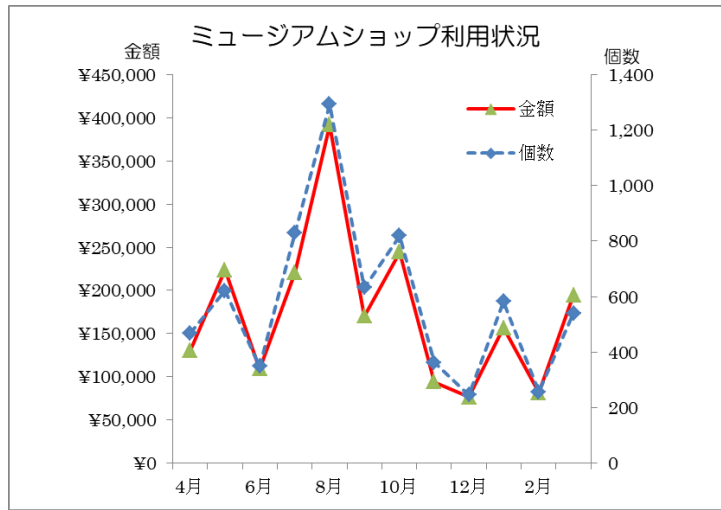

<参考>釧路市こども遊学館統計

開館 (年目)	年度	開館日数	入館者数 (単位:人)			プラネタリウム 利用者数 (単位:人)	観覧料収入 (単位:千円)			委託料 (単位:千円)		
			合計	(内訳)			合計	(内訳)		合計	(内訳)	
				有料	無料			展示室	プラネタリウム		経常費	臨時費
	累計	3,986日	1,331,215	722,879	608,336	347,029	293,275	249,684	43,590	1,846,327	1,532,351	11,914
1	17年度	226日	110,445	69,945	40,500	39,567	28,135	22,216	5,918	150,094		
2	18年度	313日	104,753	54,765	49,988	28,843	21,185	17,605	3,580	151,968		
3	19年度	313日	105,023	60,063	44,960	28,715	22,575	18,975	3,600	125,161	123,791	1,370
4	20年度	313日	106,258	58,661	47,597	28,821	21,518	18,166	3,352	126,779	126,409	370
5	21年度	313日	97,424	53,218	44,206	26,732	19,801	16,405	3,396	130,018	129,448	570
6	22年度	315日	101,839	56,007	45,832	24,818	21,377	18,379	2,998	129,538	129,168	370
7	23年度	315日	106,469	57,185	49,284	27,734	21,020	17,908	3,112	129,558	129,206	352
8	24年度	313日	96,279	50,996	45,283	22,941	20,975	18,070	2,905	124,342	123,990	352
9	25年度	312日	101,878	54,679	47,199	24,196	22,348	19,112	3,236	124,842	124,842	0
10	26年度	312日	96,629	49,045	47,584	21,366	21,188	18,761	2,427	129,142	129,142	0
11	27年度	313日	102,632	53,183	49,449	25,875	24,501	21,302	3,199	135,150	130,150	5,000
12	28年度	314日	102,952	53,046	49,906	23,314	24,576	21,696	2,880	130,187	130,187	0
13	29年度	314日	98,634	52,086	46,548	24,107	24,076	21,089	2,987	130,800	128,802	1,998
14	30年度									128,748	127,216	1,532

※平成19年度より利用料金制導入

※平成24年4月 観覧料改定

※平成26年4月 観覧料改定

(2) 自主事業

出前遊学館、天体観測会講師など7事業(7回)を、釧路および根室管内で実施しました。

(3) ミュージアムショップ事業

開館日数 314日

総売り上げ ¥2,150,718

<ミュージアムショップ>

	個数	件数	金額
4月	469	238	¥130,691
5月	621	300	¥223,732
6月	349	217	¥109,031
7月	830	411	¥220,631
8月	1,294	583	¥391,699
9月	632	303	¥170,359
10月	820	372	¥244,102
11月	362	182	¥93,808
12月	245	106	¥76,513
1月	583	219	¥156,544
2月	257	134	¥81,564
3月	540	267	¥194,764
総計	7,002	3,332	¥2,093,438