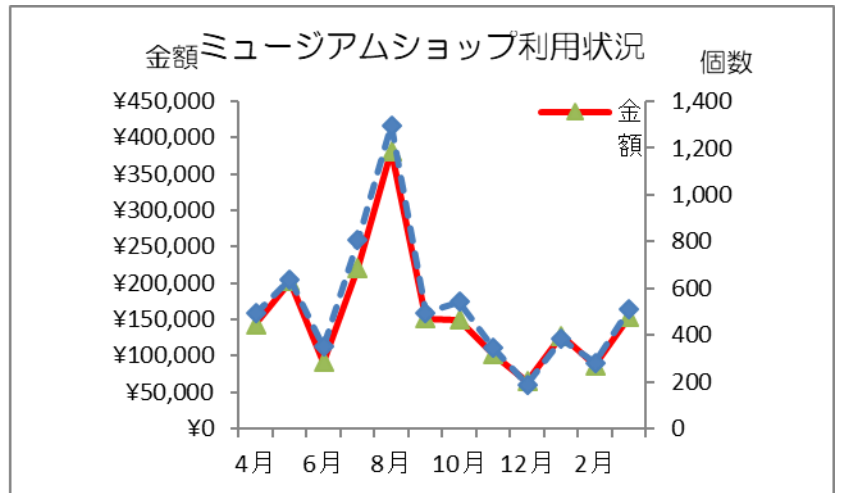

<参考> 釧路市子ども遊学館統計

開館 (年目)	年度	開館日数	入館者数 (単位:人)			フナネタウム 利用者数 (単位:人)	観覧料収入 (単位:千円)			委託料 (単位:千円)		
			合計	(内訳)			合計	(内訳)		合計	(内訳)	
				有料	無料			展示室	フナネタウム		経常費	臨時費
	累計	4,298日	1,436,705	775,876	660,829	370,096	317,484	271,105	46,378	1,846,327	1,532,351	11,914
1	17年度	226日	110,445	69,945	40,500	39,567	28,135	22,216	5,918	150,094		
2	18年度	313日	104,753	54,765	49,988	28,843	21,185	17,605	3,580	151,968		
3	19年度	313日	105,023	60,063	44,960	28,715	22,575	18,975	3,600	125,161	123,791	1,370
4	20年度	313日	106,258	58,661	47,597	28,821	21,518	18,166	3,352	126,779	126,409	370
5	21年度	313日	97,424	53,218	44,206	26,732	19,801	16,405	3,396	130,018	129,448	570
6	22年度	315日	101,839	56,007	45,832	24,818	21,377	18,379	2,998	129,538	129,168	370
7	23年度	315日	106,469	57,185	49,284	27,734	21,020	17,908	3,112	129,558	129,206	352
8	24年度	313日	96,279	50,996	45,283	22,941	20,975	18,070	2,905	124,342	123,990	352
9	25年度	312日	101,878	54,679	47,199	24,196	22,348	19,112	3,236	124,842	124,842	0
10	26年度	312日	96,629	49,045	47,584	21,366	21,188	18,761	2,427	129,142	129,142	0
11	27年度	313日	102,632	53,183	49,449	25,875	24,501	21,302	3,199	135,150	130,150	5,000
12	28年度	314日	102,952	53,046	49,906	23,314	24,576	21,696	2,880	130,187	130,187	0
13	29年度	314日	98,634	52,086	46,548	24,107	24,076	21,089	2,987	130,800	128,802	1,998
14	30年度	312日	105,490	52,997	52,493	23,067	24,209	21,421	2,788	128,748	127,216	1,532

※平成19年度より利用料金制導入
 ※平成24年4月 観覧料改定
 ※平成26年4月 観覧料改定

(2) 自主事業

出前遊学館、天体観測会講師など10事業(10回)を、釧路、根室、オホーツク管内で実施しました。

(3) ミュージアムショップ事業

開館日数 313日

総売り上げ ¥1,926,531

<ミュージアムショップ>

	個数	件数	金額
4月	492	277	¥142,947
5月	637	341	¥201,977
6月	351	216	¥90,998
7月	805	409	¥220,815
8月	1,297	592	¥381,812
9月	496	240	¥151,042
10月	543	245	¥149,493
11月	345	155	¥101,530
12月	189	189	¥65,242
1月	384	166	¥127,188
2月	280	139	¥86,907
3月	512	267	¥153,800
総計	6,331	3,236	¥1,873,751