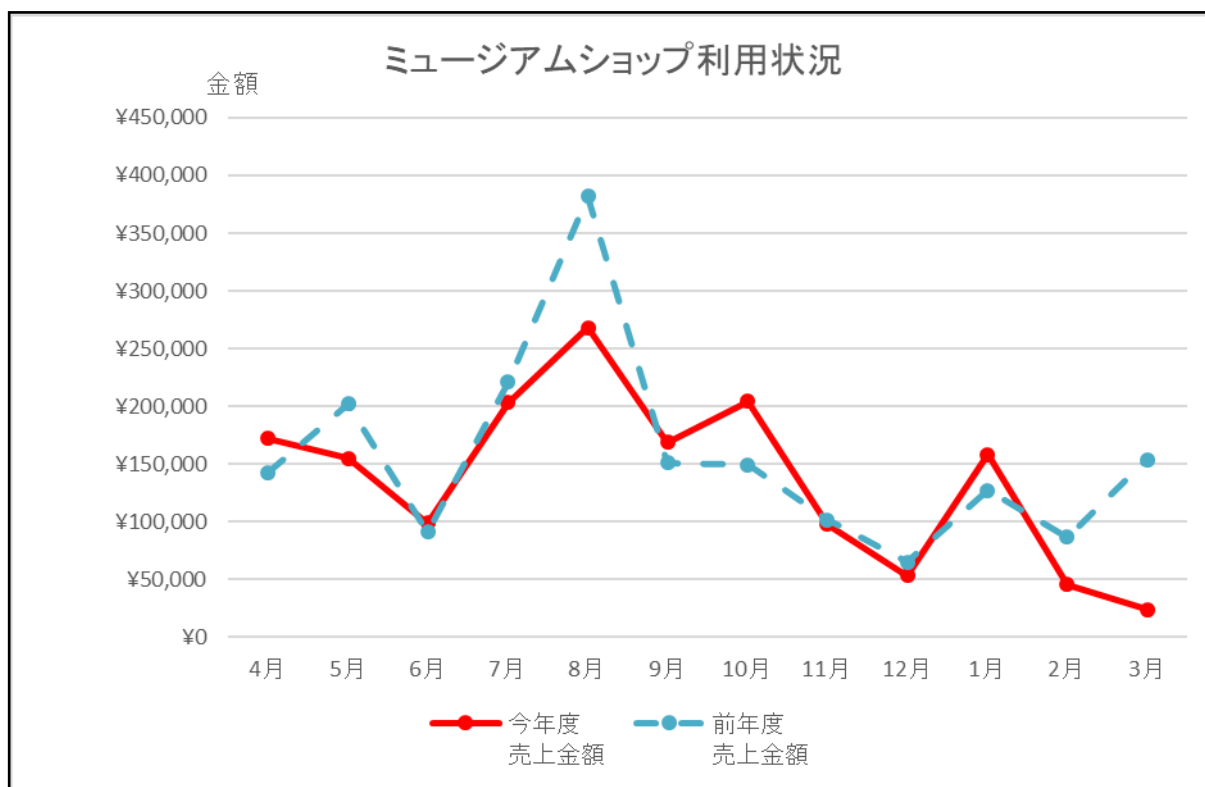

(2) 自主事業

出前遊学館(サイエンスショー)、天体観測会講師など3事業を、釧路管内で実施しました。

(3) ミュージアムショップ事業

開館日数 312日 (昨年比▲1日)

総売り上げ ¥1,699,186 (昨年比▲227,345)

<ミュージアムショップ>

	販売 個数	件数	金額	内キャッシュレス 決裁	キャッシュレス 比率	前年売上 金額	前年対比
4月	510	290	¥172,177	-	-	¥142,947	29,230
5月	509	252	¥154,804	-	-	¥201,977	▲ 47,173
6月	341	172	¥98,793	-	-	¥90,998	7,795
7月	720	319	¥203,473	5,645	3%	¥220,815	▲ 17,342
8月	935	471	¥268,163	10,156	4%	¥381,812	▲ 113,649
9月	522	250	¥168,840	3,045	2%	¥151,042	17,798
10月	664	302	¥204,348	13,547	7%	¥149,493	54,855
11月	342	153	¥97,613	8,954	9%	¥101,530	▲ 3,917
12月	181	67	¥53,404	4,363	8%	¥65,242	▲ 11,838
1月	570	196	¥158,247	22,791	14%	¥127,188	31,059
2月	182	69	¥45,779	5,218	11%	¥86,907	▲ 41,128
3月	103	36	¥24,065	8,232	34%	¥153,800	▲ 129,735
総計	5,579	2,577	¥1,649,706	¥81,951	5%	¥1,873,751	▲ 224,045